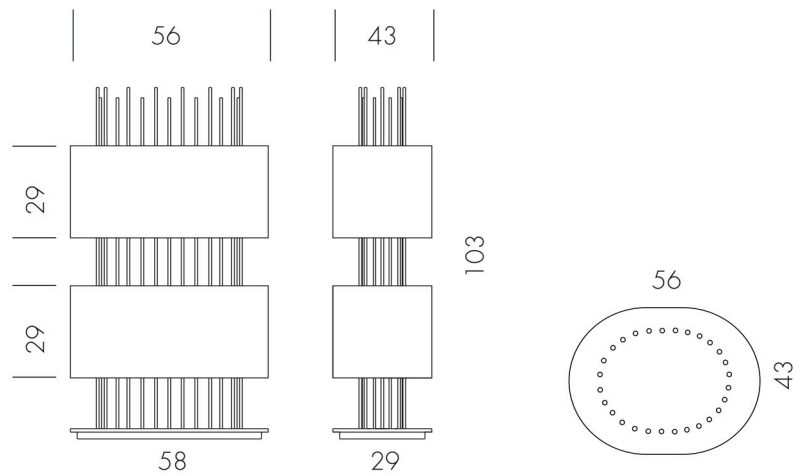

SOHO OVAL M

Floor lamp made with different materials: brass bronze finish and base in rosewood, with striped brass pipes. Lampshade in silk available in four different colours.

Lampada da terra costruita con diversi materiali come l'ottone brunito il bronzo, base in legno Palissandro e canne di ottone rigato. Paralume in tessuto di seta disponibile in quattro tonalità.

L/W cm 58 - P/D cm 29 - H cm 103

Bulbs / Lamp 4 X max 40W E27

Weight / Peso 14 Kg

COD.	STUCTURE / STRUTTURA	SHADES / PARALUME	PRICE / PREZZO
0600110	bronze brass / ottone bronzato	pallade 53 fango	
0600111	bronze brass / ottone bronzato	pallade 21 mastiche	
0600113	bronze brass / ottone bronzato	axent 1 ebano	
0600114	bronze brass / ottone bronzato	ritzy ebano