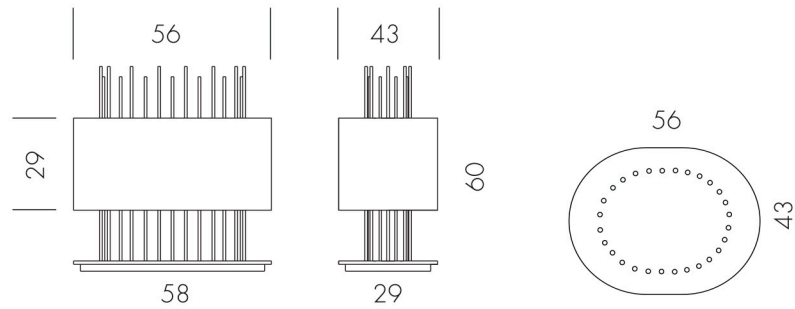

SOHO OVAL S

Table lamp made with different materials: brass bronze finish and base in rosewood, with striped brass pipes. Lampshade in silk available in four different colours.

Lampada da tavolo costruita con diversi materiali come l'ottone brunito il bronzo, base in legno Palissandro e canne di ottone rigato. Paralume in tessuto di seta disponibile in quattro tonalità.

L/W cm 58 - P/D cm 29 - H cm 60

Bulbs / Lamp 2 X max 40W E27

Weight / Peso 10 Kg

COD.	STUCTURE / STRUTTURA	SHADES / PARALUME	PRICE / PREZZO
0600100	bronze brass / ottone bronzato	pallade 53 fango	
0600101	bronze brass / ottone bronzato	pallade 21 mastiche	
0600103	bronze brass / ottone bronzato	axent 1 ebano	
0600104	bronze brass / ottone bronzato	ritzy ebano