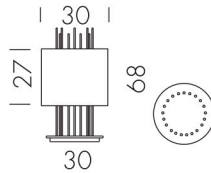

SOHO ORING S

Table lamp with base made in die-cast brass bronze finish, with striped brass pipes. Lampshade in silk available in four different colours.

Lampada da tavolo con base in fusione di ottone brunito bronzo e canne di ottone rigato. Paralume in tessuto di seta disponibile in quattro tonalità.

Ø 30 - H cm 60

Bulbs / Lamp 2 X max 60W E14

Weight / Peso 5 Kg

COD.	STRUCTURE / STRUTTURA	SHADES / PARALUME	PRICE / PREZZO
0600120	bronze brass / ottone bronzato	pallade 53 fango	
0600121	bronze brass / ottone bronzato	pallade 21 mastice	
0600123	bronze brass / ottone bronzato	axent 1 ebano	
0600124	bronze brass / ottone bronzato	ritzy ebano	

Ø 40 - H cm 103

Bulbs / Lamp 4 X max 60W E14

Weight / Peso 8 Kg

COD.	STRUCTURE / STRUTTURA	SHADES / PARALUME	PRICE / PREZZO
0600145	bronze brass / ottone bronzato	pallade 53 fango	
0600146	bronze brass / ottone bronzato	pallade 21 mastice	
0600147	bronze brass / ottone bronzato	axent 1 ebano	
0600148	bronze brass / ottone bronzato	ritzy ebano	

Ø 40 - H cm 150

Bulbs / Lamp 4 X max 60W E14

Weight / Peso 10 Kg

COD.	STRUCTURE / STRUTTURA	SHADES / PARALUME	PRICE / PREZZO
0600140	bronze brass / ottone bronzato	pallade 53 fango	
0600141	bronze brass / ottone bronzato	pallade 21 mastice	
0600143	bronze brass / ottone bronzato	axent 1 ebano	
0600144	bronze brass / ottone bronzato	ritzy ebano	