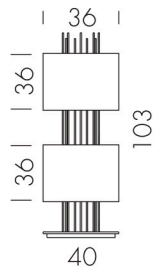

SOHO ORING M

Floor lamp with base made in die-cast brass bronze finish, with striped brass pipes. Lampshade in silk available in four different colours.

Lampada da terra con base in fusione di ottone brunito bronzo e canne di ottone rigato. Paralume in tessuto di seta disponibile in quattro tonalità.

Ø 40 - H cm 103

Bulbs / Lamp 4 X max 60W E14

Weight / Peso 8 Kg

COD.	STRUCTURE / STRUTTURA	SHADES / PARALUME	PRICE / PREZZO
0600145	bronze brass / ottone bronzato	pallade 53 fango	
0600146	bronze brass / ottone bronzato	pallade 21 mastice	
0600147	bronze brass / ottone bronzato	axent 1 ebano	
0600148	bronze brass / ottone bronzato	ritzy ebano