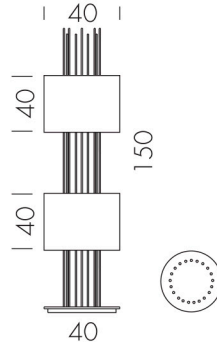

SOHO ORING L

Floor lamp with base made in die-cast brass bronze finish, with striped brass pipes. Lampshade in silk available in four different colours.

Lampada da terra con base in fusione di ottone brunito bronzo e canne di ottone rigato. Paralume in tessuto di seta disponibile in quattro tonalità.

Ø 40 - H cm 150

Bulbs / Lamp 4 X max 60W E14

Weight / Peso 10 Kg

COD.	STRUCTURE / STRUTTURA	SHADES / PARALUME	PRICE / PREZZO
0600140	bronze brass / ottone bronzato	pallade 53 fango	
0600141	bronze brass / ottone bronzato	pallade 21 mastice	
0600143	bronze brass / ottone bronzato	axent 1 ebano	
0600144	bronze brass / ottone bronzato	ritzy ebano